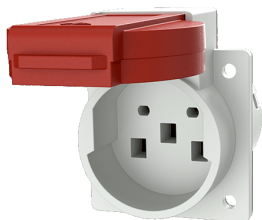

Панельные розетки с защитным контактом

Артикул № 10712

- Швейцарская система
- Тип 25
- С крышкой
- 5 винтовых клемм
- Несовместим с настенными установочными коробками!

Техническая спецификация

Ток, А	16 А
Полюса	5 п
Напряжение, В	230 В
Техника подключения	Винтовое соединение
Тип контактов	стандартные
Класс защиты фланец	IP 54
крепёжными отверстиями	50x50 мм
вес	38x38 мм
	42 г