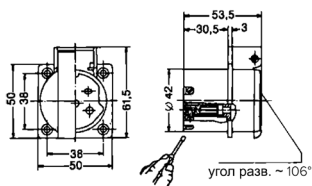

Панельные розетки с защитным контактом

Артикул № 10712

- Швейцарская система
- Тип 25
- С крышкой
- 5 винтовых клемм
- Несовместим с настенными установочными коробками!

Техническая спецификация

Ток, А	16 А
Полюса	5 п
Напряжение, В	230 В
Техника подключения	Винтовое соединение
Тип контактов	стандартные
Класс защиты фланец	IP 54
крепёжными отверстиями	50x50 мм
вес	38x38 мм
	42 г

Чертежи и размеры

Чертеж
1 МВ 424

Размеры, мм.