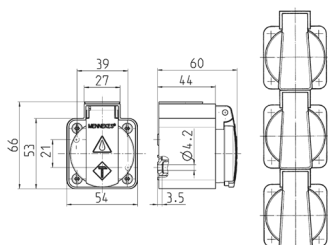

Настенные розетки SCHUKO®

Артикул № 10083

- С крышкой
- 3 безвинтовые клеммы для проводников сечением 1,5 - 2,5 мм²
- Ввод кабеля М 20 x 1,5 сверху через мембрану, М 20 x 1,5 закрытый (для прорезания) снизу
- С помощью паза и выступа монтируются вертикально в ряд

Техническая спецификация

Ток, А	16 А
Полюса	3 п
Напряжение, В	230 В
Техника подключения	безвинт. клеммами
Тип контактов	стандартные
Класс защиты	IP 44
вес	86 г

Чертежи и размеры

Чертеж
1МВ 27/30

Размеры, мм.