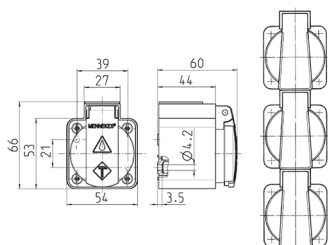

Настенные розетки SCHUKO®

Артикул № 10082

- С крышкой
- 3 безвинтовые клеммы для проводников сечением 1,5 - 2,5 мм²
- Ввод кабеля М 20 x 1,5 сверху через мембрану, М 20 x 1,5 закрытый (для прорезания) снизу
- С помощью паза и выступа монтируются вертикально в ряд

Техническая спецификация

Ток, А	16 А
Полюса	3 п
Напряжение, В	230 В
Техника подключения	безвинт. клеммами
Тип контактов	стандартные
Класс защиты	IP 44
вес	60 г

Чертежи и размеры

Чертеж
1МВ 27/30

Размеры, мм.