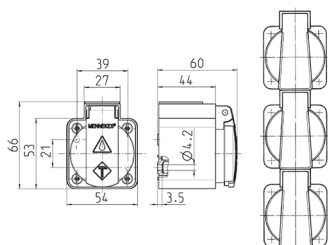

Настенные розетки SCHUKO®

Артикул № 10081

- С крышкой
- 3 безвинтовые клеммы для проводников сечением 1,5 - 2,5 мм²
- Ввод кабеля М 20 x 1,5 сверху через мембрану, М 20 x 1,5 закрытый (для прорезания) снизу
- С помощью паза и выступа монтируются вертикально в ряд

Техническая спецификация

Ток, А	16 А
Полюса	3 п
Напряжение, В	230 В
Техника подключения	безвинт. клеммами
Тип контактов	стандартные
Класс защиты	IP 44
вес	86 г

Чертежи и размеры

Чертеж
1 МВ 27/30

Размеры, мм.